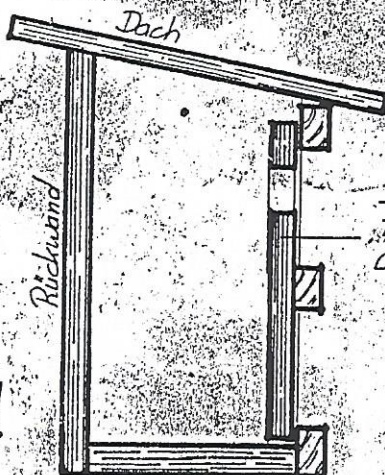

Nistkasten

für Waldkauz

Einzelteile Holzstärke 25 mm, alle Angaben in cm

Schnitt